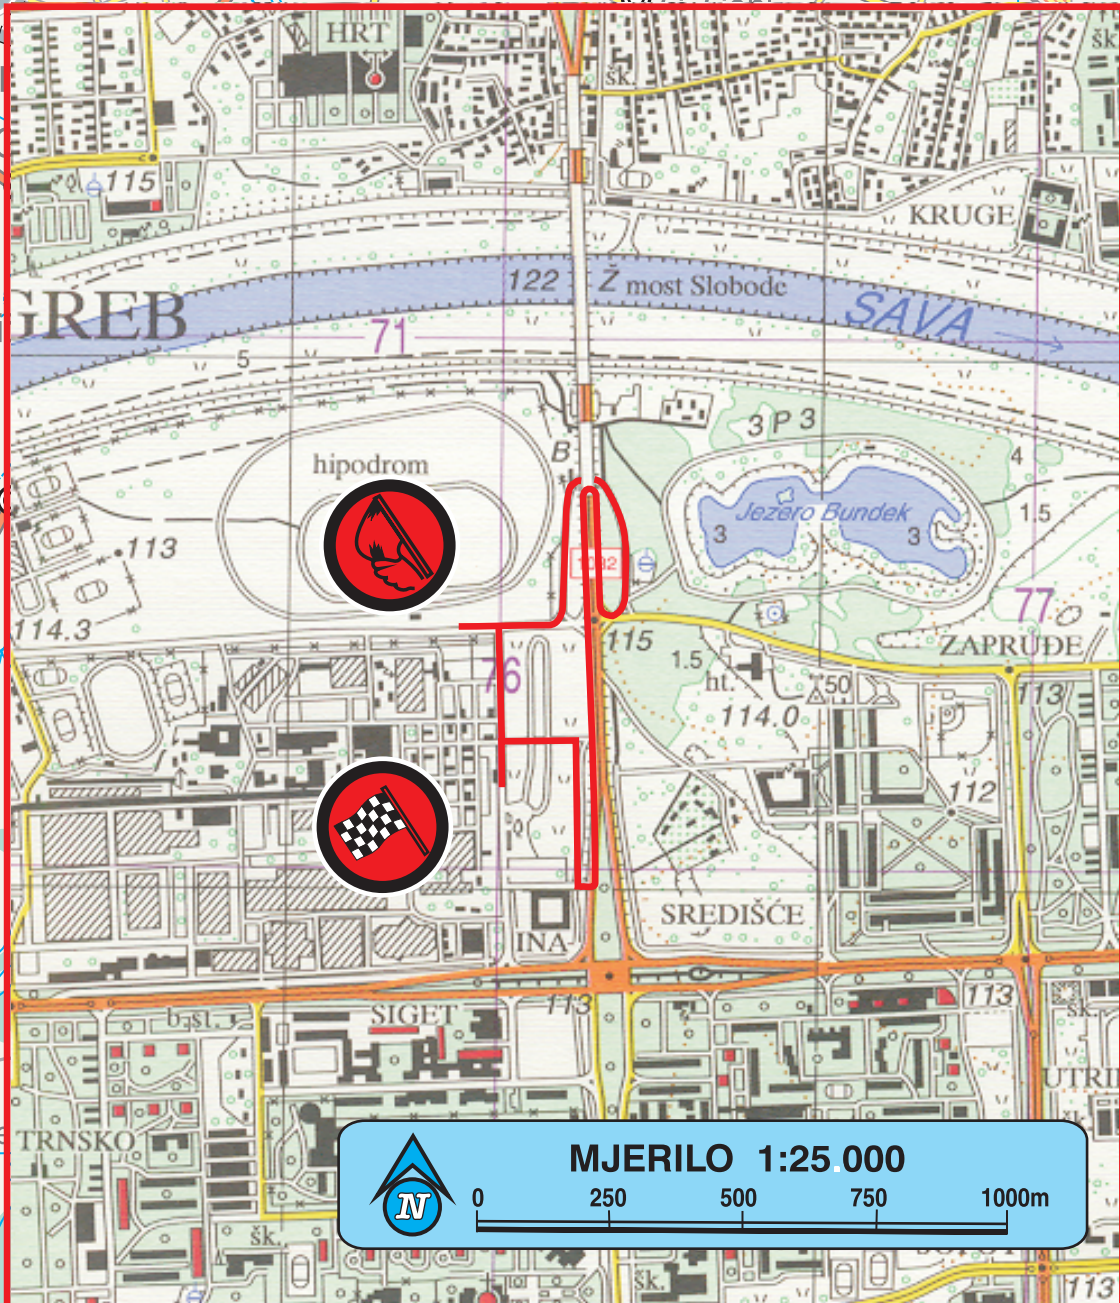

# ZAGREB

**SS/BI - 9**  
**18:30**  
**BUNDEK 7,68 km**

**LUČKO**

**BUZIN**

**MJERILO 1:25.000**  
0 250 500 750 1000m

# SS/BI-9 (SSS) - Bundeck